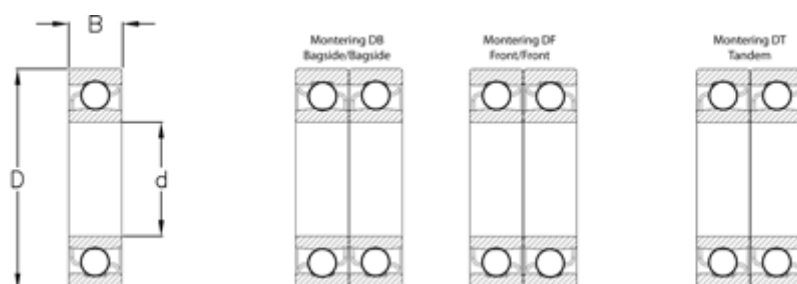

Varenummer: 570808504105
Beskrivelse: NSK Vinkelkontaktleje 7317A
d=85 D=180 B=41 Vinkel 30°

Mål

B = 41
D = 180
d = 85